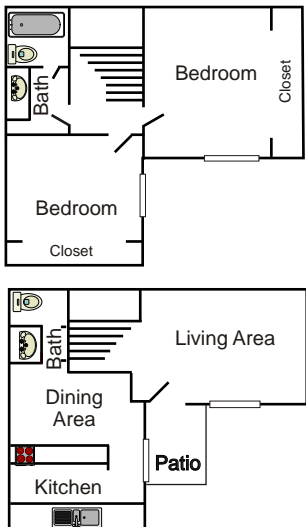

### The Prince

**2 Bedroom**  
**2 bath**  
**1040 sq. ft.**

\$ \_\_\_\_\_ Rent

\$ \_\_\_\_\_ Deposit

### The Queen

**2 Bedroom with a den**  
**2 bath**  
**1225 sq. ft.**

\$ \_\_\_\_\_ Rent

\$ \_\_\_\_\_ Deposit

### The Royalty

**2 Bedroom**  
**1.5 bath**  
**1170 sq. ft.**

\$ \_\_\_\_\_ Rent

\$ \_\_\_\_\_ Deposit

### The King

**3 Bedroom**  
**2 bath**  
**1320 sq. ft.**

\$ \_\_\_\_\_ Rent

\$ \_\_\_\_\_ Deposit

Professional Property Management Team