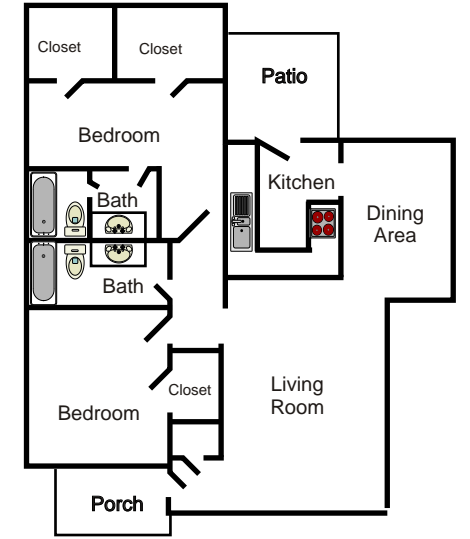

### The Fortress

**1 Bedroom**  
**1 bath**  
**705sq. ft.**

\$ \_\_\_\_\_ Rent

\$ \_\_\_\_\_ Deposit

Se Habla Español

### The Prince

**2 Bedroom**  
**2 bath**  
**1040 sq. ft.**

\$ \_\_\_\_\_ Rent

\$ \_\_\_\_\_ Deposit

### The Enchanting

**2 Bedroom**  
**1 bath**  
**995 sq. ft.**

\$ \_\_\_\_\_ Rent

\$ \_\_\_\_\_ Deposit

Amount Needed

At Move In: \$ \_\_\_\_\_

Number in Household: \_\_\_\_\_

Deposit Total: \$ \_\_\_\_\_