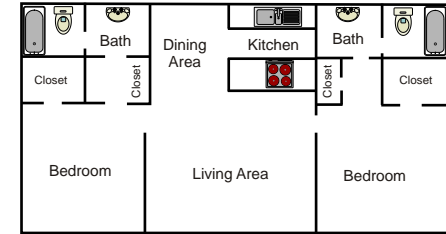

**The Teddy**  
**1 Bedroom**  
**1 bath**  
**524 sq. ft.**

\$ \_\_\_\_\_ **Rent**  
 \$ \_\_\_\_\_ **Deposit**

**The Paddington**  
**1 Bedroom**  
**1 bath**  
**607 sq. ft.**

\$ \_\_\_\_\_ **Rent**  
 \$ \_\_\_\_\_ **Deposit**

Agent: \_\_\_\_\_

Date: \_\_\_\_\_

Professional Property  
 Management Team

**The Fozzy**  
**2 Bedroom**  
**2 bath**  
**1004 sq. ft.**

\$ \_\_\_\_\_ **Rent**  
 \$ \_\_\_\_\_ **Deposit**

**The Yogi**  
**2 Bedroom**  
**2 bath**  
**821 sq. ft.**

\$ \_\_\_\_\_ **Rent**  
 \$ \_\_\_\_\_ **Deposit**

**The Berenstain**  
**1 Bedroom**  
**1 bath**  
**554 sq. ft.**

\$ \_\_\_\_\_ **Rent**  
 \$ \_\_\_\_\_ **Deposit**

**The Baloo**  
**2 Bedroom**  
**1 bath**  
**645 sq. ft.**