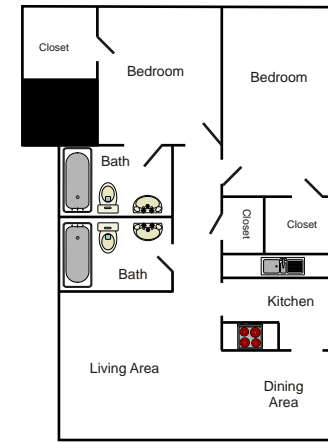

**The Teddy**  
**1 Bedroom**  
**1 bath**  
**524 sq. ft.**

\$ \_\_\_\_\_ **Rent**  
 \$ \_\_\_\_\_ **Deposit**

**The Paddington**  
**1 Bedroom**  
**1 bath**  
**607 sq. ft.**

\$ \_\_\_\_\_ **Rent**  
 \$ \_\_\_\_\_ **Deposit**

Agent: \_\_\_\_\_

Date: \_\_\_\_\_

Professional Property  
 Management Team

**The Fozzy**  
**2 Bedroom**  
**2 bath**  
**1004 sq. ft.**

\$ \_\_\_\_\_ **Rent**  
 \$ \_\_\_\_\_ **Deposit**

**The Yogi**  
**2 Bedroom**  
**2 bath**  
**821 sq. ft.**

\$ \_\_\_\_\_ **Rent**  
 \$ \_\_\_\_\_ **Deposit**

**The Berenstain**  
**1 Bedroom**  
**1 bath**  
**554 sq. ft.**

\$ \_\_\_\_\_ **Rent**  
 \$ \_\_\_\_\_ **Deposit**

**The Baloo**  
**2 Bedroom**  
**1 bath**  
**645 sq. ft.**