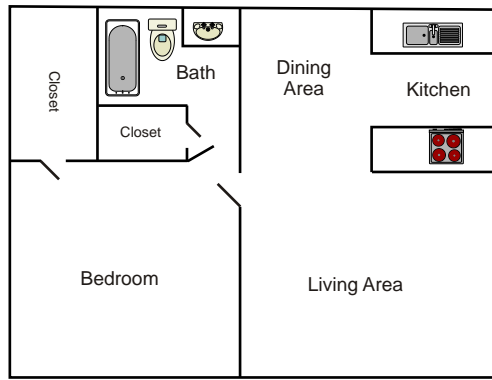

**The Teddy**  
**1 Bedroom**  
**1 bath**  
**524 sq. ft.**

\$ \_\_\_\_\_ **Rent**  
 \$ \_\_\_\_\_ **Deposit**

**The Paddington**  
**1 Bedroom**  
**1 bath**  
**607 sq. ft.**

\$ \_\_\_\_\_ **Rent**  
 \$ \_\_\_\_\_ **Deposit**

\$ \_\_\_\_\_ **Rent**  
 \$ \_\_\_\_\_ **Deposit**

**The Berenstain**  
**1 Bedroom**  
**1 bath**  
**554 sq. ft.**

\$ \_\_\_\_\_ **Rent**  
 \$ \_\_\_\_\_ **Deposit**

**The Baloo**  
**2 Bedroom**  
**1 bath**  
**645 sq. ft.**